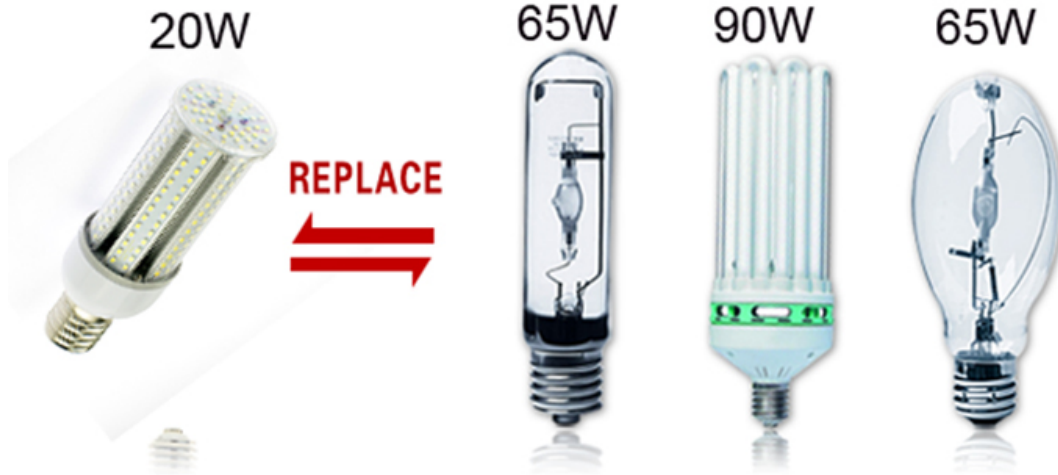

LED

LIGHT SOLUTIONS

Zusätzliche Informationen: