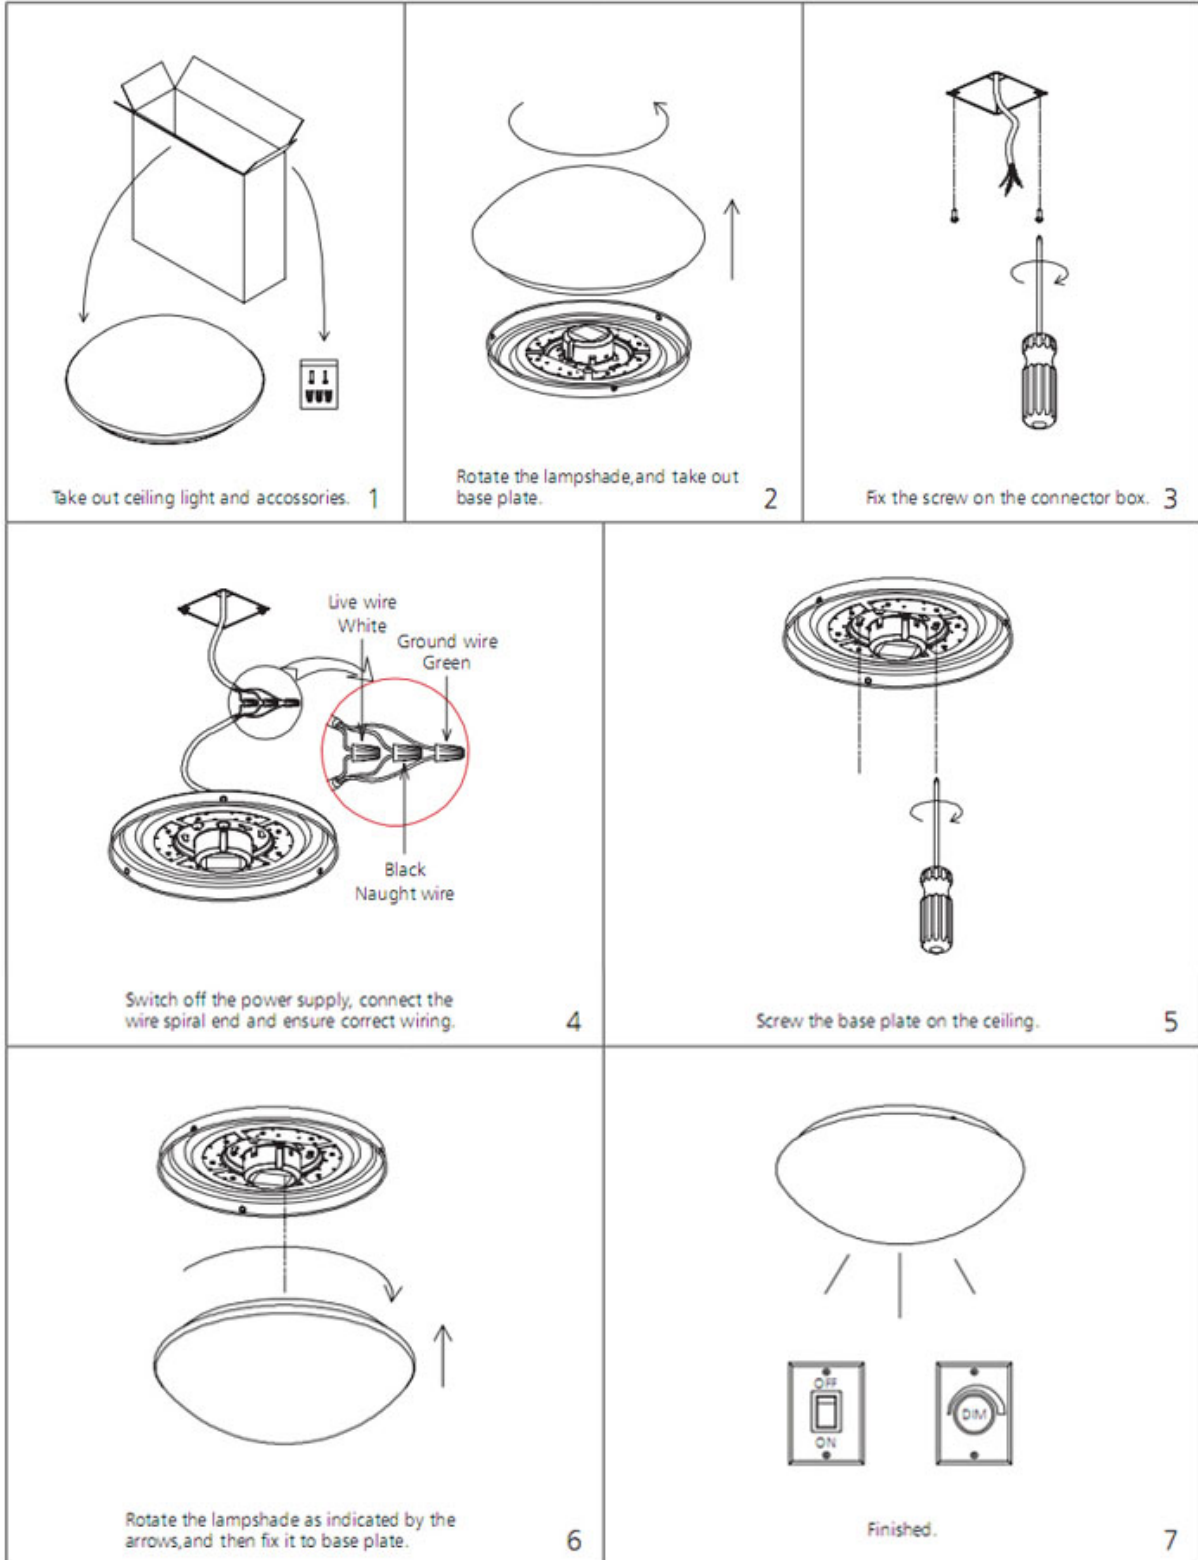

LED

LIGHT SOLUTIONS

Produkt-Spezifikationen

Hersteller	Ledlight Solutions
Effizienz	ca. 80-90 lm / W
Farbtemperatur	WW 2700-3500 K NW 4000-4500 K CW 5500-6500 K
LED Typ	SMD 5630
Eingangsspannung	AC100-240V
Abstrahlwinkel	120°
Farbindex	ca. 80 Ra
Leistungsfaktor	>0.9
Schutzklasse	IP20
Umgebungstemperatur	-20°C ~ + 50°C
Lebensdauer	ca. 40.000 Stunden

Art.-Nr.	Leistung	Farb-temp.	Lichtstrom (ca.)	Loch-ausschnitt	Maße
11201WW 11201NW 11201CW	15W	WW NW CW	1250 LM	11"	Ø275*100mm
11202WW 11202NW 11202CW	25W	WW NW CW	2120 LM	14"	Ø350*110mm

Zusätzliche Informationen: